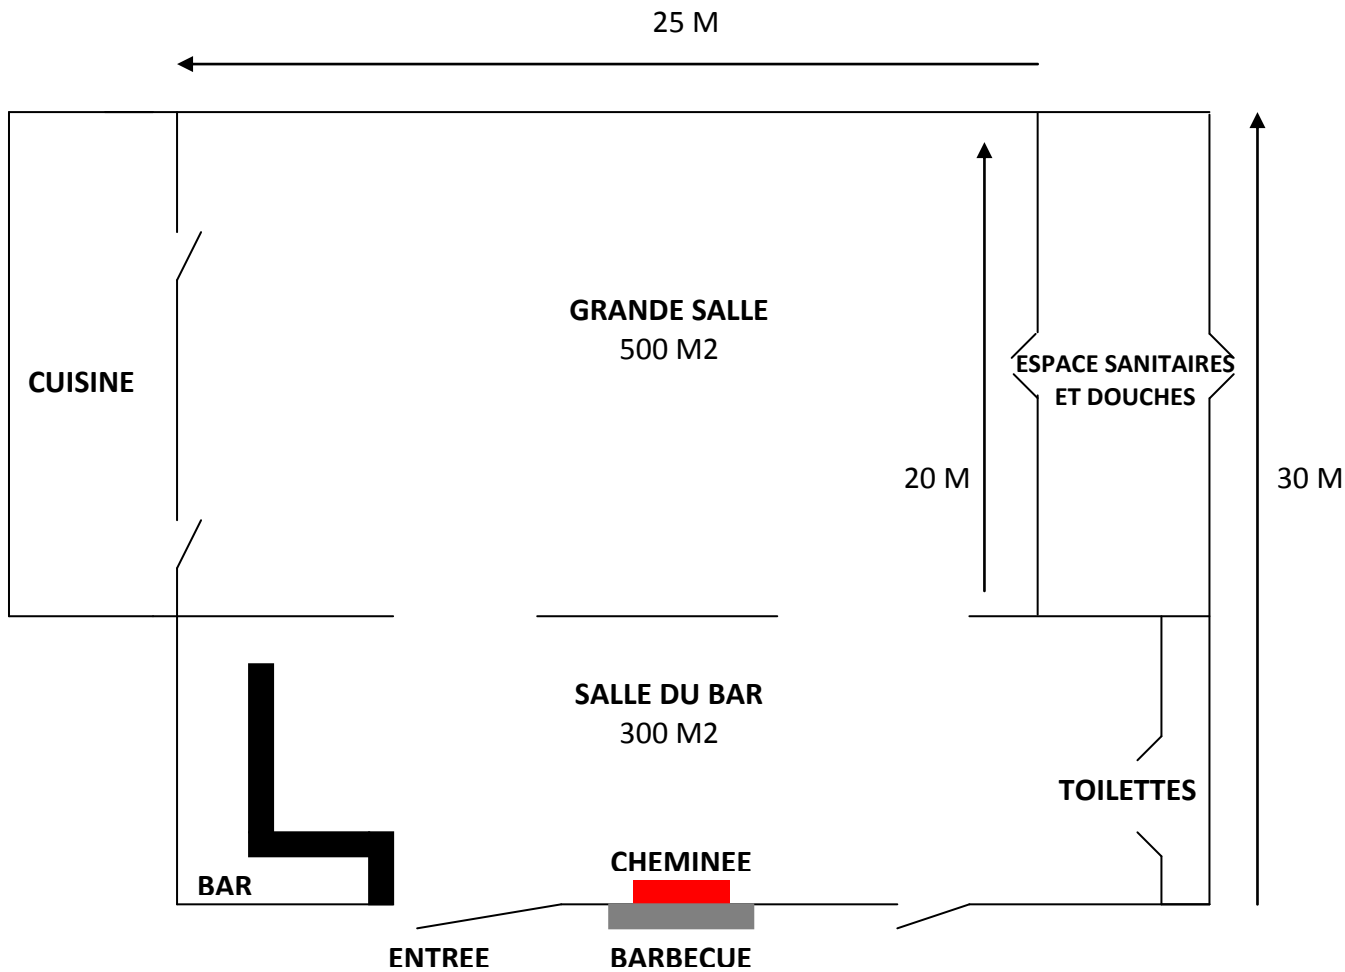

**MANADE JACQUES BON  
LA CABANO DIS EGO  
800 m<sup>2</sup>**

**CARACTERISTIQUES DE LA SALLE**

Composée en 2 parties contiguës  
reliées par 2 larges ouvertures:

- \*Une partie de la salle de 300 m<sup>2</sup>  
équipée d'un bar et toilettes
- \*L'autre partie de 500 m<sup>2</sup> (soit 20 m X 25 m)

**Hauteur du faîtage :** 4,50 m

**Hauteur au plus bas des murs sur les côtés :** 3 m

**Puissance électrique :** 60 A, Triphasé