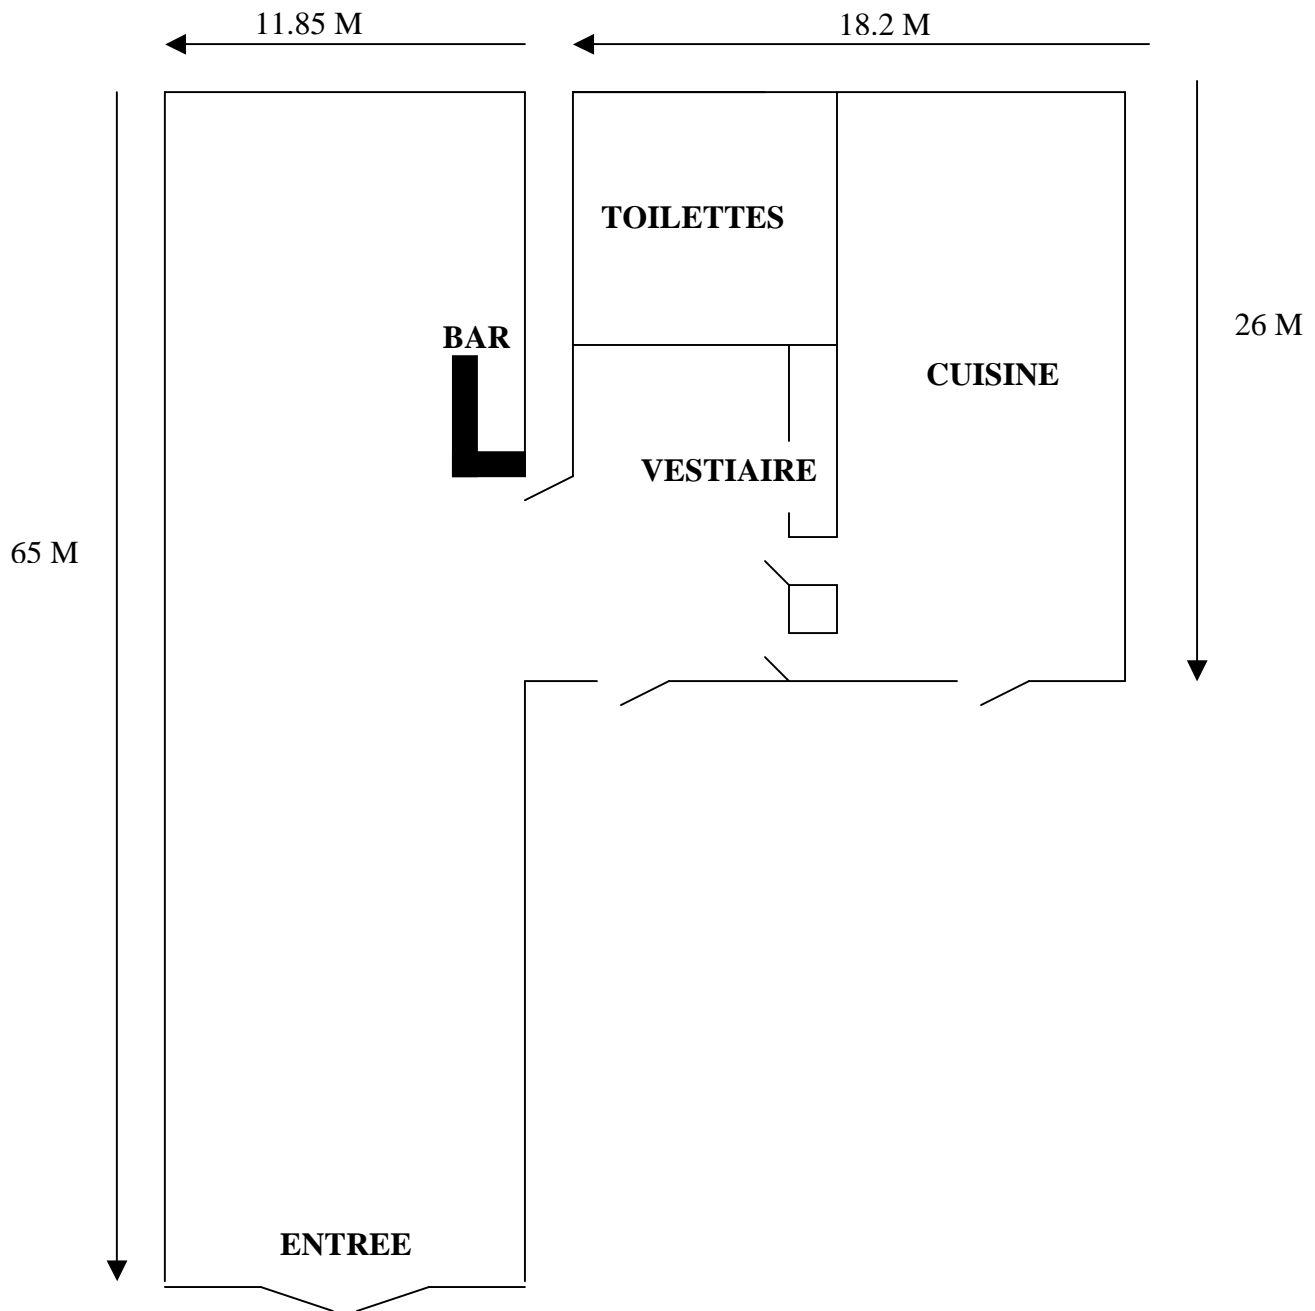

**LA BERGERIE
DU MAS DE PEINT
750 m²**

CARACTERISTIQUES DE LA SALLE

750 m² équipée d'un bar – Vestiaire – Toilettes Hommes, Femmes et Handicapés.

Dimension de la salle : 65 m de long sur 11,85 m de large

Hauteur du faîtage : 7,10 m

Hauteur sous poutres : 3,80 m

Hauteur au plus bas des murs sur les côtés : 1,20 m

Puissance électrique : 80 A , Triphasé

Bornier de raccordement (prévoir longueur de câble 150 m)